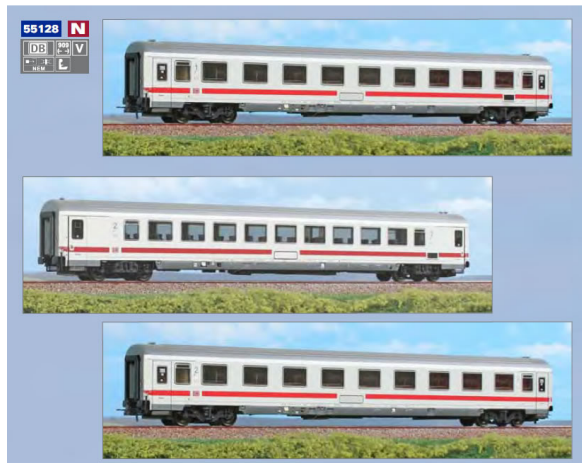

**CHF 64.00**  
**CHF 64.00**

ÖBB Bmz grau/rot  
Epoche V/VI

**Nr. 52648**

**CHF 69.00**

ÖBB Bbvmz grau/rot  
Epoche V/VI

**Nr. 55128**

**Preis nE**

DB IC "Norderney"  
Wagenset 3-teilig