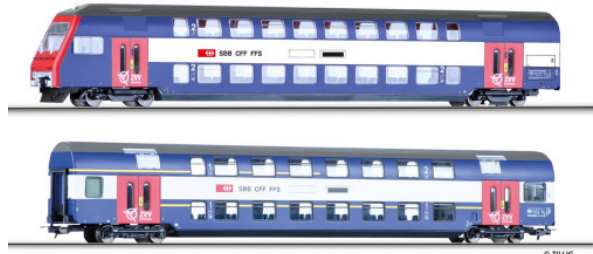

Spur H0

Nr. 74199

CHF 198.-

SBB S-Bahn ZH Bt + 1.Kl. Wagen
rote Türen