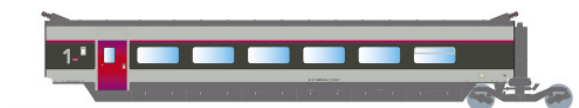

Nr. 4090

CHF 64.00

SNCF TGV Sud-Est
Wagen 1.Kl.