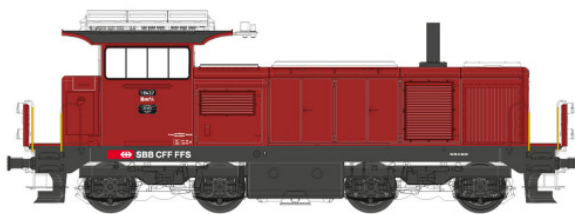

- **Nr. 17063 DC** CHF 259.-
- **Nr. 17063S DC Sound** CHF 439.-
- **Nr. 17563 AC** CHF 289.-
- **Nr. 17563S AC Sound** CHF 449.-

SBB Bm 4/4 18423 braun
Epoche IVb

- **Nr. 17064 DC** CHF 259.-
- **Nr. 17064S DC Sound** CHF 439.-
- **Nr. 17564 AC** CHF 289.-
- **Nr. 17564S AC Sound** CHF 449.-

SBB Bm 4/4 18414 braun mit Berner Bär
Epoche IVb

- **Nr. 17065 DC** CHF 259.-
- **Nr. 17065S DC Sound** CHF 439.-
- **Nr. 17565 AC** CHF 289.-
- **Nr. 17565S AC Sound** CHF 449.-

SBB Bm 4/4 18441 feuerrot
Epoche IVb-V

- **Nr. 17066 DC** CHF 259.-
- **Nr. 17066S DC Sound** CHF 439.-
- **Nr. 17566 AC** CHF 289.-
- **Nr. 17566S AC Sound** CHF 449.-

SBB Bm 4/4 18437 feuerrot
Epoche IVb-V

- **Nr. 17066 DC** CHF 259.-
- **Nr. 17066S DC Sound** CHF 439.-
- **Nr. 17566 AC** CHF 289.-
- **Nr. 17566S AC Sound** CHF 449.-

Marti Bm 840 111-6 gelb Tunnel
Epoche V