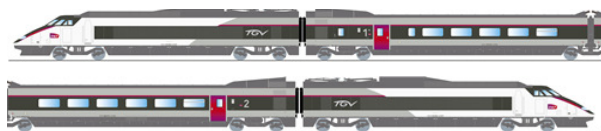

Spur H0

Nr. 2231

CHF 349.-

SNCF TGV Sud-Est
Grundset 4-teilig DC