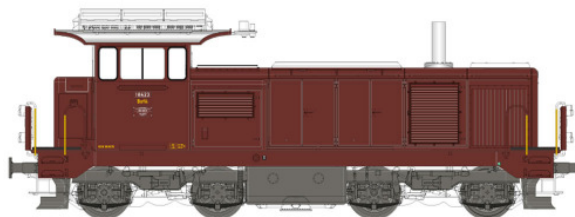

- **Nr. 17063 DC** CHF 259.-
- **Nr. 17063S DC Sound** CHF 439.-
- **Nr. 17563 AC** CHF 289.-
- **Nr. 17563S AC Sound** CHF 449.-

SBB Bm 4/4 18423 braun
Epoche IVb