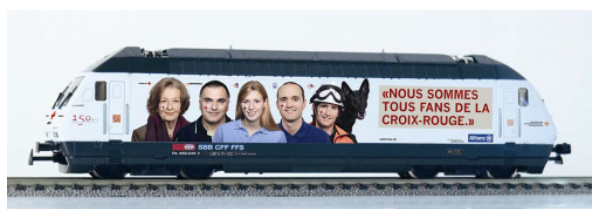

- **Nr. 31 050-20 DC** Preis nE
- **Nr. 31 050-21 DC digital** Preis nE
- **Nr. 31 050-31 AC digital** Preis nE

SBB S-Bahn ZH DPZ plus ZKB 4-teilig