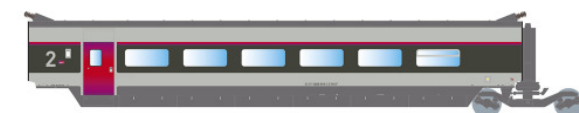

Nr. 4089

CHF 64.00

SNCF TGV Sud-Est
Wagen 2.Kl.