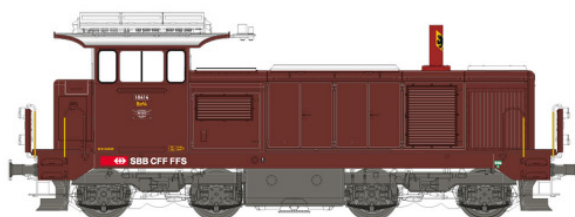

- **Nr. 17064 DC** CHF 259.-
- **Nr. 17064S DC Sound** CHF 439.-
- **Nr. 17564 AC** CHF 289.-
- **Nr. 17564S AC Sound** CHF 449.-

SBB Bm 4/4 18414 braun mit Berner Bär
Epoche IVb

- **Nr. 17065 DC** CHF 259.-
- **Nr. 17065S DC Sound** CHF 439.-
- **Nr. 17565 AC** CHF 289.-
- **Nr. 17565S AC Sound** CHF 449.-

SBB Bm 4/4 18441 feuerrot
Epoche IVb-V