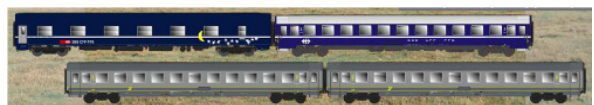

SBB Am 61 Epoche VI

**Nr. 52418**

**Preis nE**

Ralpin Bcm 61 RoLa Begleitwagen  
Epoche VI

**Nr. 55127**

**Preis nE**

SBB/FS EuroNight Roma 4-teilig  
2x FS Typ Z, 1 SBB MU, 1 SBB Bcm

**Nr. 50585**