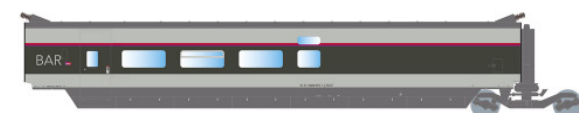

**CHF 64.00**

SNCF TGV Sud-Est  
Wagen 1.Kl.

**Nr. 4091**

**CHF 64.00**

SNCF TGV Sud-Est  
Barwagen

**Nr. 2326**

**CHF 349.-**

SNCF TGV Sud-Est  
Grundset 4-teilig DC