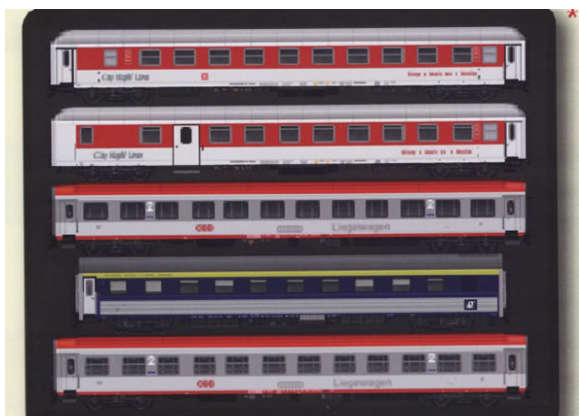

Nr. 97011 Set 1
Nr. 97012 Set 2

CHF 175.-
CHF 229.-

EN 480/481