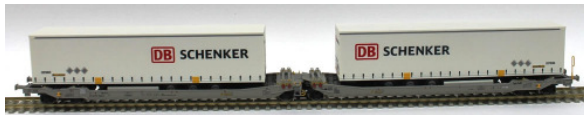

**Nr. 90338**

**CHF 84.00**

AAE Sdggmrs T LKW Walter  
Wiederauflage mit neuer Betriebsnummer

**Nr. 90339**

**CHF 84.00**

AAE Sdggmrs T DB Schenker

**Nr. 90340**

**CHF 84.00**