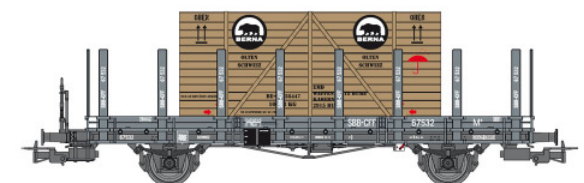

**Nr. 235052**

**CHF 64.00**

SBB Flachwagen mit Coils

**Nr. 230124**

**CHF 109.-**

SBB Fbk braun 2er Set

**Nr. 235520**

**CHF 44.00**