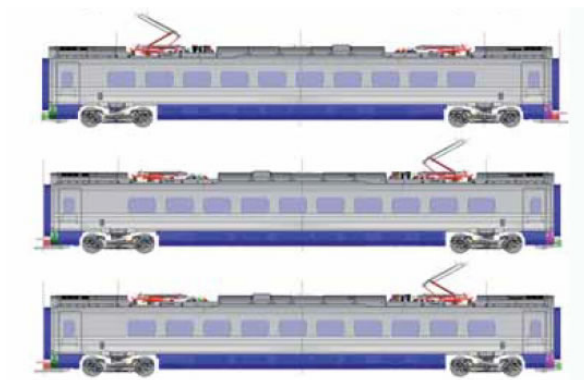

Nr. HL4650

Nr. HL4651

Nr. HL4660

Preis nE

Preis nE

Preis nE

Ergänzungswagenset 3-teilig
zu jeder Version erhältlich

Artikelnummer: Basisset + 3000