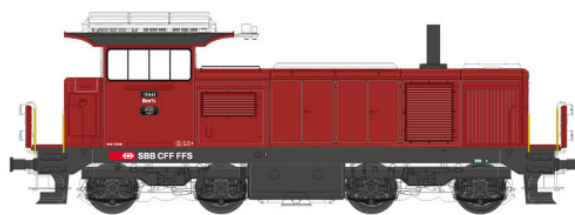

- **Nr. 17066 DC** CHF 259.-
- **Nr. 17066S DC Sound** CHF 439.-
- **Nr. 17566 AC** CHF 289.-
- **Nr. 17566S AC Sound** CHF 449.-

SBB Bm 4/4 18437 feuerrot
Epoche IVb-V