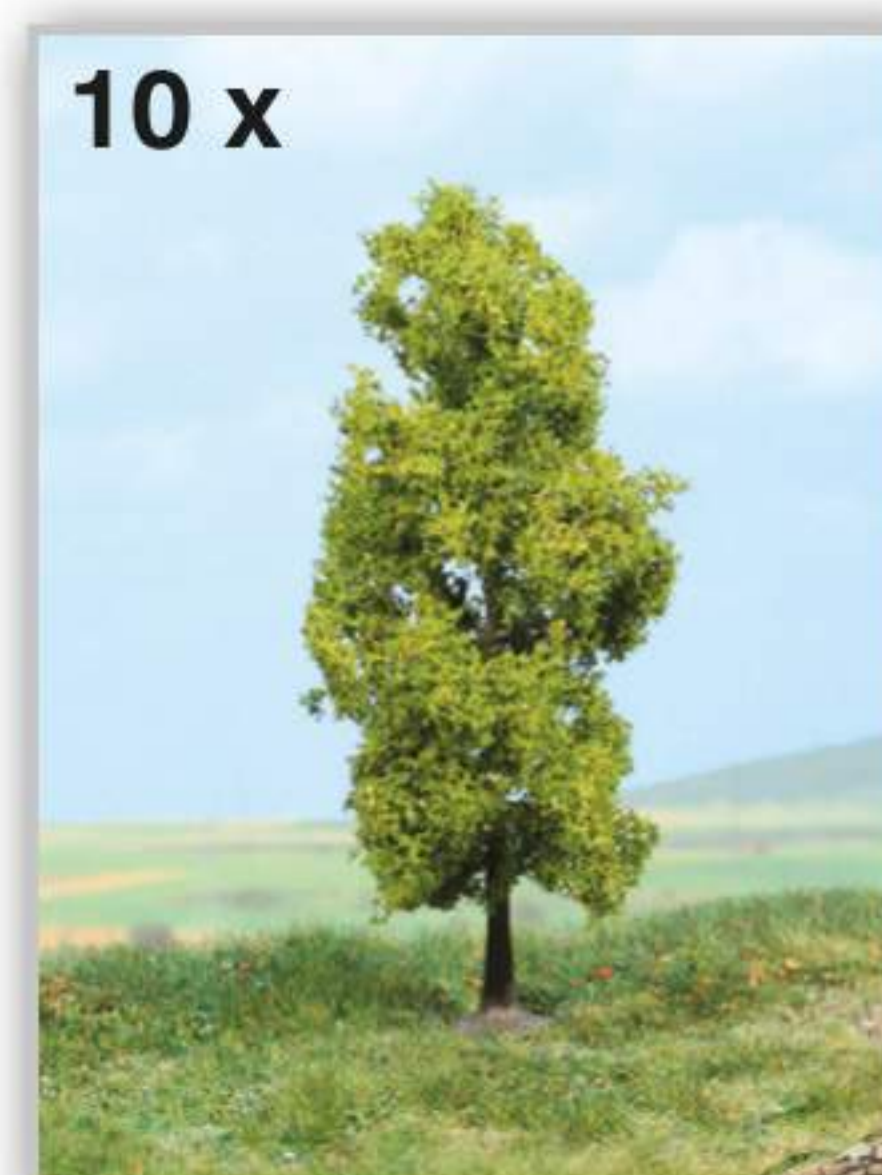

Modellbäume super artline und super artline mit Blätteroptik

1350 Baumdisplay, 30 Laubbäume sortiert, 11 cm
leafy tree assortment / assortiment d'arbres à feuilles