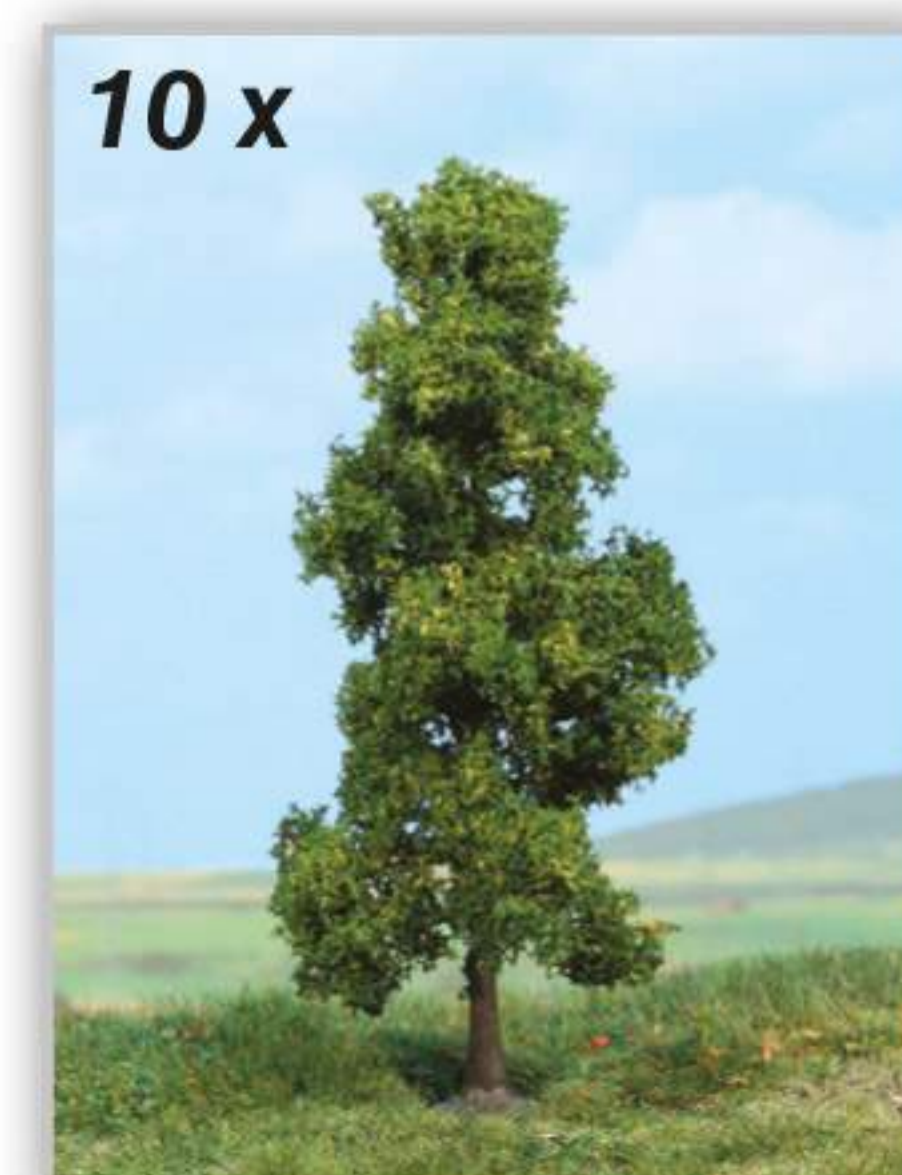

Modellbäume super artline und super artline mit Blätteroptik

1350 Baumdisplay, 30 Laubbäume sortiert, 11 cm
leafy tree assortment / assortiment d'arbres à feuilles