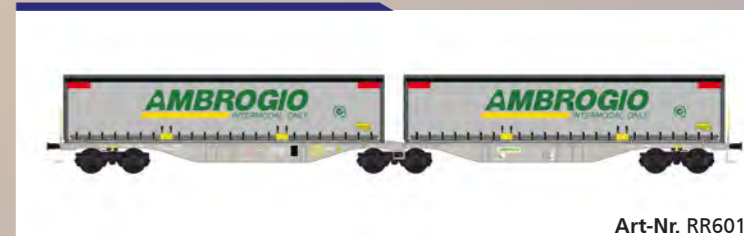

Art-Nr. RR60121