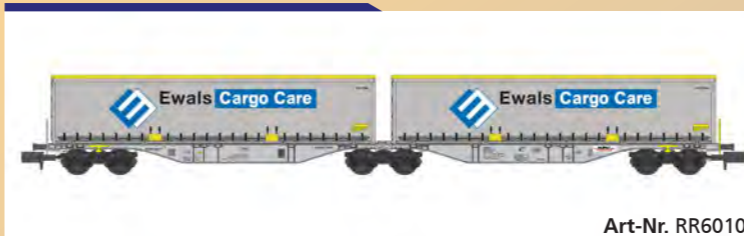

Rocky - Rail

Rocky - Rail

Art-Nr. RR037025

Elektrolokomotive  
Alstom Prima  
AKIEM HSL VIA - Nr. 37025

Liefertermin: 2. Q/2015

**Weitere, attraktive Versionen  
der Elektrolok Alstom Prima in Vorbereitung.  
Bitte fragen Sie nach der Liste!**