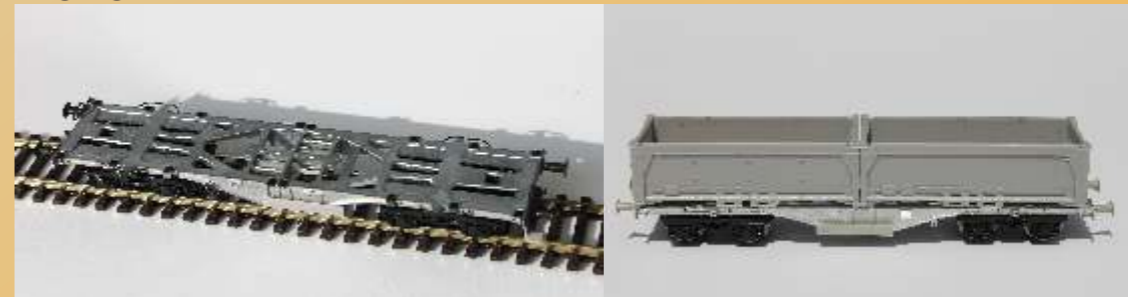

ART-Nr. RR90339

AAE Cargo DB Schenker Rail AG
Beladen mit
2x Aufliegern DB Schenker

RR6509

RR6519
Diselelektrische Lokomotive MaK 6400,
Metall gehäuse mit geätzte Metallteilen, metall Rahmen,
Mit 21 Poliger Schnittstelle, Lautsprecher vormontiert

AAE Cargo TX Logistik AG
Beladen mit
2x Aufliegern ENGEMANN C°

ART-Nr. RR90341

AAE Cargo CEMAT
Beladen mit
2x Aufliegern FERCAM.

Containertragwagen Typ Sgmmns 40 der VTG Rail Europe GmbH, angemietet von DB Fahrwegdienste,
beladen mit 2 kunststoff DB AG / Schmitz Cargobull Abraumcontainern.
Formneuheit : Metall Wagen beladen mit 2 Kunststoff Abraumcontainern
Diese Wagen fahren in Ganzzügen zwischen Stuttgart (Baustelle Stuttgart 21) und Nordhausen.
Zum Anfang werden 10 verschiedene Artikelnummern produziert.
Alle Tragwagen und Abraumcontainer erhalten verschiedene Betriebsnummern.