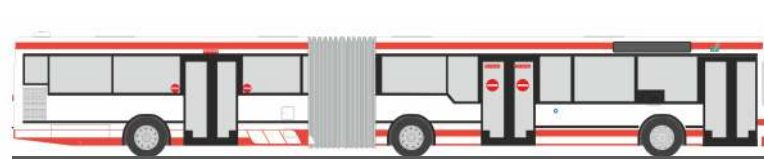

Made in Germany

NEUHEITEN

Spielwarenmesse 2019

RIETZEAUTOMODELLE

AUTOMODELLE
IN PERFEKTION

SIEMENS Avenio M
„SWU - Anna Essinger, Ulm“
STRA01039 | 1:87 | D | 149,90 €

MERCEDES-BENZ O 405 GN2
„Leipziger Verkehrsbetriebe“
76408 | 1:87 | D | 36,90 €

MERCEDES-BENZ O 405 GN2
„KVG Kiel“
76409 | 1:87 | D | 36,90 €

MERCEDES-BENZ eCitaro
„BVG, Berlin“
75504 | 1:87 | D | 36,90 €

MAN NG 262
„MVG Lüdenschheid“
76601 | 1:87 | D | 36,90 €

MAN Lion's City 12 G '18
„Vorführdesign“
75309 | 1:87 | 33,90 €