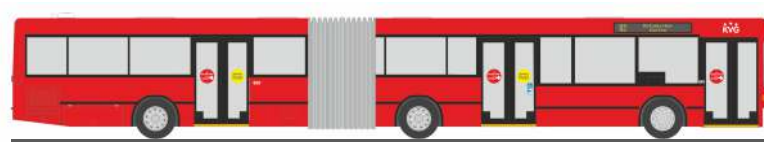

Made in Germany

NEUHEITEN

Spielwarenmesse 2019

RIETZEAUTOMODELLE

AUTOMODELLE
IN PERFEKTION

SIEMENS Avenio M
„SWU - Anna Essinger, Ulm“
STRA01039 | 1:87 | D | 149,90 €

MERCEDES-BENZ O 405 GN2
„Leipziger Verkehrsbetriebe“
76408 | 1:87 | D | 36,90 €

MERCEDES-BENZ O 405 GN2
„KVG Kiel“
76409 | 1:87 | D | 36,90 €

MERCEDES-BENZ eCitaro
„BVG, Berlin“
75504 | 1:87 | D | 36,90 €

MAN NG 262
„MVG Lüdenschheid“
76601 | 1:87 | D | 36,90 €

MAN Lion's City 12 G '18
„Vorführdesign“
75309 | 1:87 | 33,90 €