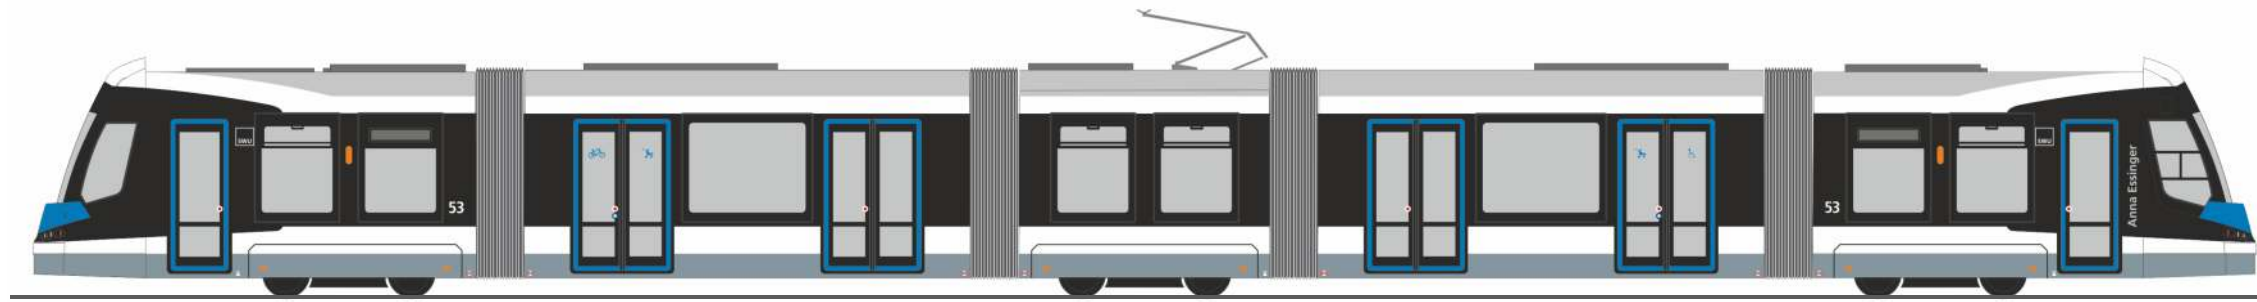

Made in Germany

NEUHEITEN

Spielwarenmesse 2019

RIETZEAUTOMODELLE

AUTOMODELLE
IN PERFEKTION

SIEMENS Avenio M
„SWU - Anna Essinger, Ulm“
STRA01039 | 1:87 | D | 149,90 €

MERCEDES-BENZ O 405 GN2
„Leipziger Verkehrsbetriebe“
76408 | 1:87 | D | 36,90 €

MERCEDES-BENZ O 405 GN2
„KVG Kiel“
76409 | 1:87 | D | 36,90 €

MERCEDES-BENZ eCitaro
„BVG, Berlin“
75504 | 1:87 | D | 36,90 €

MAN NG 262
„MVG Lüdenschheid“
76601 | 1:87 | D | 36,90 €

MAN Lion's City 12 G '18
„Vorführdesign“
75309 | 1:87 | 33,90 €

MAN Lion's City 18 G '18
„Vorführdesign“
75801 | 1:87 | 36,90 €

STREETSCOOTER Work, Pritsche
„neutral“
33201 | 1:87 | 16,90 € **3D**

STREETSCOOTER Work L, Pritsche und Müllhaube
„Stadtreinigung“
33200 | 1:87 | 16,90 € **3D**