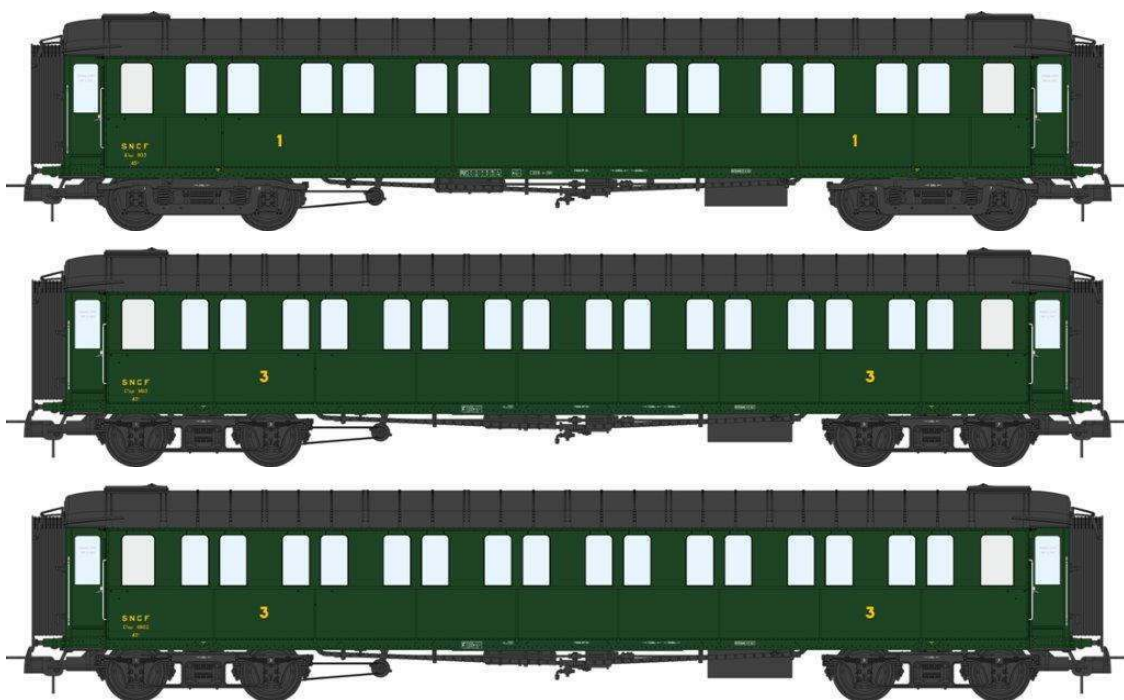

Catalogue voitures métallisées PLM

Série 2

Ref. VB-421 - Set de 3 Voitures métallisées A7 N° 602, B8 N°5036 et 5033, PLM Ep.II

Réf. VB- 422 - Voiture Métallisée A7 N°610, PLM Ep.II

Réf. VB- 423 - Voiture Métallisée B8 N°5061, PLM Ep.II

**Réf. VB- 424 - Set de 3 Voitures métallisées Ex-PLM A7
N°603, C8 N°11813 et 11802, Vert 306, SNCF Ep.III A**

Réf. VB- 425- Voiture Métallisée Ex-PLM, A7 N° 607, vert 306, SNCF Ep.III A

Réf. VB- 426 - Voiture Métallisée Ex-PLM, C8 N° 11797, vert 306, SNCF Ep.III A

Réf. VB- 427- Voiture Métallisée Ex-PLM, C8 N° 11832, vert 306, SNCF Ep.III A

Réf. VB- 428 - Voiture Métallisée Ex-PLM, A7 N° 51 87 17-47 045-5, vert 301, SNCF Ep.IV

Réf. VB- 429 - Voiture Métallisée Ex-PLM, A7 N° 51 87 17-47 056-2, vert 301, SNCF Ep.IV