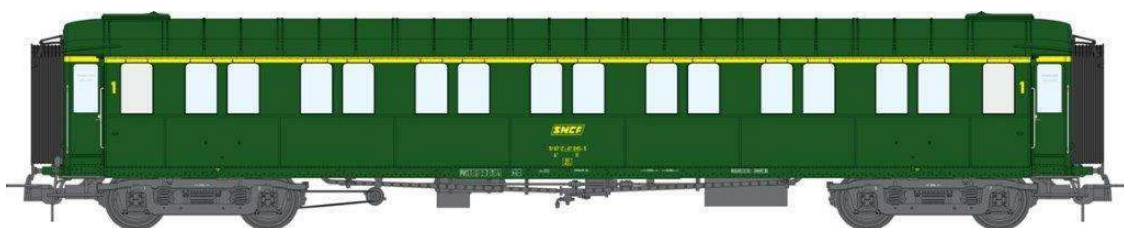

Catalogue voitures métallisées PLM

Série 2

Ref. VB-421 - Set de 3 Voitures métallisées A7 N° 602, B8 N°5036 et 5033, PLM Ep.II

Réf. VB- 422 - Voiture Métallisée A7 N°610, PLM Ep.II

Réf. VB- 423 - Voiture Métallisée B8 N°5061, PLM Ep.II

**Réf. VB- 424 - Set de 3 Voitures métallisées Ex-PLM A7
N°603, C8 N°11813 et 11802, Vert 306, SNCF Ep.III A**

Réf. VB- 425- Voiture Métallisée Ex-PLM, A7 N° 607, vert 306, SNCF Ep.III A

Réf. VB- 426 - Voiture Métallisée Ex-PLM, C8 N° 11797, vert 306, SNCF Ep.III A

Réf. VB- 427- Voiture Métallisée Ex-PLM, C8 N° 11832, vert 306, SNCF Ep.III A

Réf. VB- 428 - Voiture Métallisée Ex-PLM, A7 N° 51 87 17-47 045-5, vert 301, SNCF Ep.IV

Réf. VB- 429 - Voiture Métallisée Ex-PLM, A7 N° 51 87 17-47 056-2, vert 301, SNCF Ep.IV