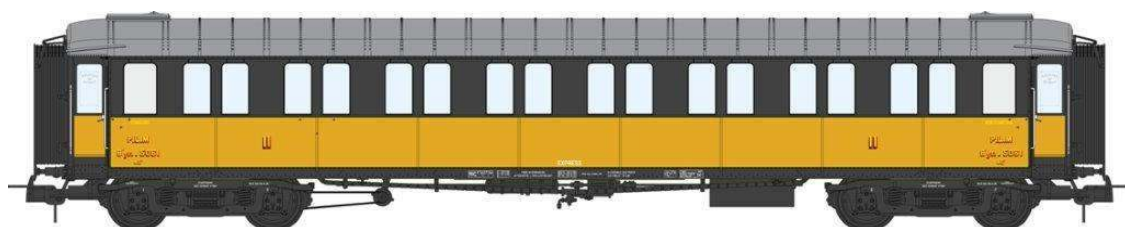

Catalogue voitures métallisées PLM

Série 2

Ref. VB-421 - Set de 3 Voitures métallisées A7 N° 602, B8 N°5036 et 5033, PLM Ep.II

Réf. VB- 422 - Voiture Métallisée A7 N°610, PLM Ep.II

Réf. VB- 423 - Voiture Métallisée B8 N°5061, PLM Ep.II

**Réf. VB- 424 - Set de 3 Voitures métallisées Ex-PLM A7
N°603, C8 N°11813 et 11802, Vert 306, SNCF Ep.III A**

Réf. VB- 425- Voiture Métallisée Ex-PLM, A7 N° 607, vert 306, SNCF Ep.III A

Réf. VB- 426 - Voiture Métallisée Ex-PLM, C8 N° 11797, vert 306, SNCF Ep.III A

Réf. VB- 427- Voiture Métallisée Ex-PLM, C8 N° 11832, vert 306, SNCF Ep.III A

Réf. VB- 428 - Voiture Métallisée Ex-PLM, A7 N° 51 87 17-47 045-5, vert 301, SNCF Ep.IV

Réf. VB- 429 - Voiture Métallisée Ex-PLM, A7 N° 51 87 17-47 056-2, vert 301, SNCF Ep.IV