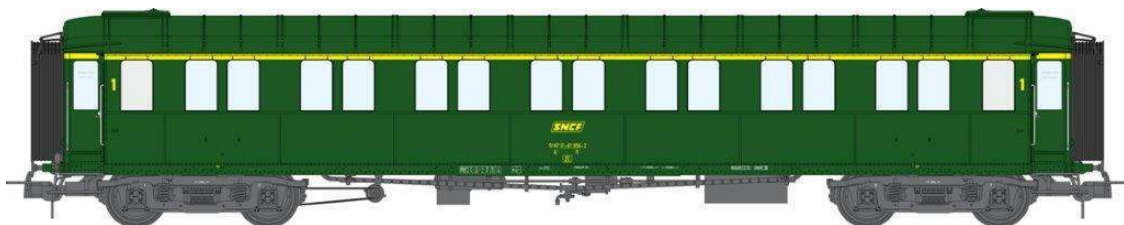

Catalogue voitures métallisées PLM

Série 2

Ref. VB-421 - Set de 3 Voitures métallisées A7 N° 602, B8 N°5036 et 5033, PLM Ep.II

Réf. VB- 422 - Voiture Métallisée A7 N°610, PLM Ep.II

Réf. VB- 423 - Voiture Métallisée B8 N°5061, PLM Ep.II

**Réf. VB- 424 - Set de 3 Voitures métallisées Ex-PLM A7
N°603, C8 N°11813 et 11802, Vert 306, SNCF Ep.III A**

Réf. VB- 425- Voiture Métallisée Ex-PLM, A7 N° 607, vert 306, SNCF Ep.III A

Réf. VB- 426 - Voiture Métallisée Ex-PLM, C8 N° 11797, vert 306, SNCF Ep.III A

Réf. VB- 427- Voiture Métallisée Ex-PLM, C8 N° 11832, vert 306, SNCF Ep.III A

Réf. VB- 428 - Voiture Métallisée Ex-PLM, A7 N° 51 87 17-47 045-5, vert 301, SNCF Ep.IV

Réf. VB- 429 - Voiture Métallisée Ex-PLM, A7 N° 51 87 17-47 056-2, vert 301, SNCF Ep.IV