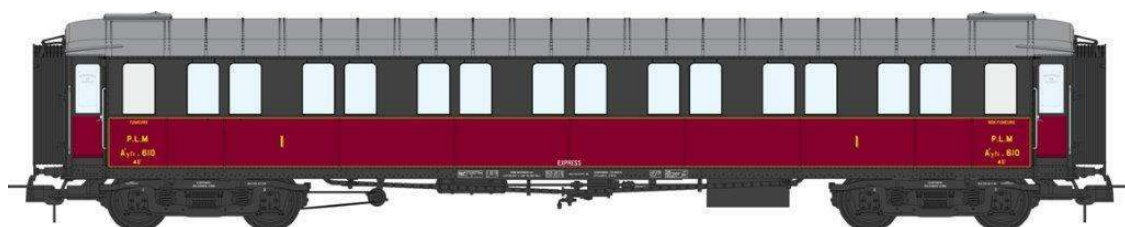

Catalogue voitures métallisées PLM

Série 2

Ref. VB-421 - Set de 3 Voitures métallisées A7 N° 602, B8 N°5036 et 5033, PLM Ep.II

Réf. VB- 422 - Voiture Métallisée A7 N°610, PLM Ep.II

Réf. VB- 423 - Voiture Métallisée B8 N°5061, PLM Ep.II

**Réf. VB- 424 - Set de 3 Voitures métallisées Ex-PLM A7
N°603, C8 N°11813 et 11802, Vert 306, SNCF Ep.III A**

Réf. VB- 425- Voiture Métallisée Ex-PLM, A7 N° 607, vert 306, SNCF Ep.III A

Réf. VB- 426 - Voiture Métallisée Ex-PLM, C8 N° 11797, vert 306, SNCF Ep.III A