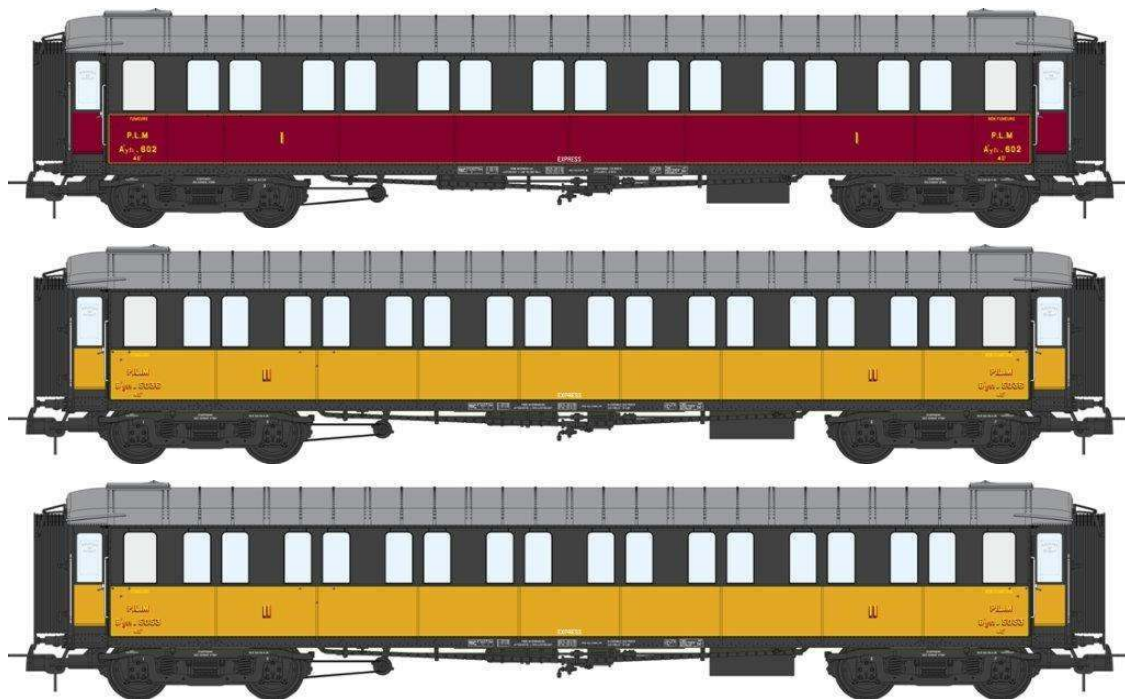

Catalogue voitures métallisées PLM

Série 2

Ref. VB-421 - Set de 3 Voitures métallisées A7 N° 602, B8 N°5036 et 5033, PLM Ep.II

Réf. VB- 422 - Voiture Métallisée A7 N°610, PLM Ep.II

Réf. VB- 423 - Voiture Métallisée B8 N°5061, PLM Ep.II

**Réf. VB- 424 - Set de 3 Voitures métallisées Ex-PLM A7
N°603, C8 N°11813 et 11802, Vert 306, SNCF Ep.III A**

Réf. VB- 425- Voiture Métallisée Ex-PLM, A7 N° 607, vert 306, SNCF Ep.III A

Réf. VB- 426 - Voiture Métallisée Ex-PLM, C8 N° 11797, vert 306, SNCF Ep.III A

Réf. VB- 427- Voiture Métallisée Ex-PLM, C8 N° 11832, vert 306, SNCF Ep.III A

Réf. VB- 428 - Voiture Métallisée Ex-PLM, A7 N° 51 87 17-47 045-5, vert 301, SNCF Ep.IV

Réf. VB- 429 - Voiture Métallisée Ex-PLM, A7 N° 51 87 17-47 056-2, vert 301, SNCF Ep.IV