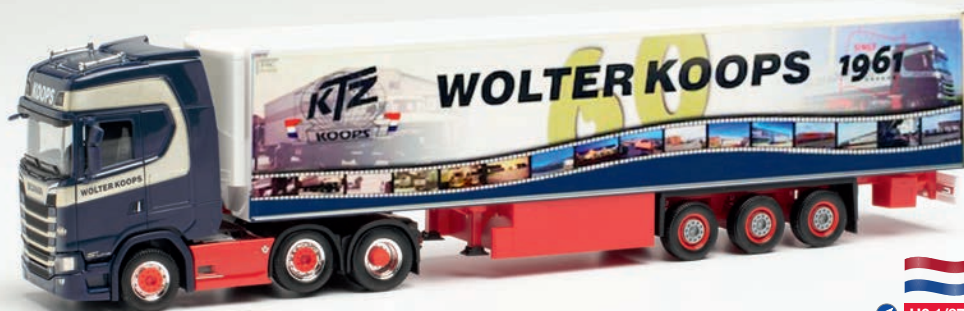

314329 MAN TGX GX Gardinenplanen-Sattelzug / MAN TGX GX curtain canvas semitrailer „Höhner“ (Rheinland-Pfalz/Weyerbusch) 44,95 €

HO 1/87

314367 Scania CS 20 HD 6x2 Kühlkoffer-Sattelzug / Scania CS 20 HD 6x2 refrigerated box semitrailer truck „Wolter Koops 60 Jahre“ (Niederlande/Zeevolde) 44,95 €