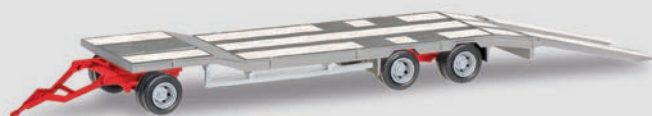

076135-006
Goldhofer TU3 Anhänger, hellgrau / light grey

HO 1/87
12,95 €

Neuer Auflieger