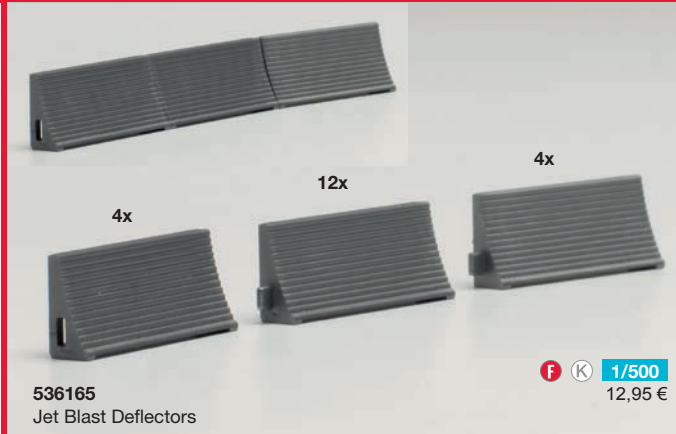

(F) (K) 1/500
12,95 €