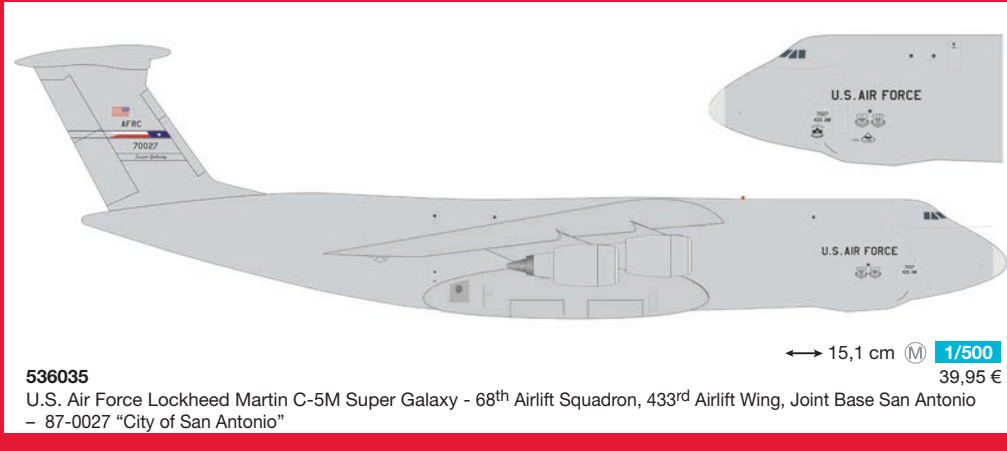

535939
Helicopter and Bizjet set (2+2)

536165
Jet Blast Deflectors

↔ 15,1 cm (M) 1/500
39,95 €