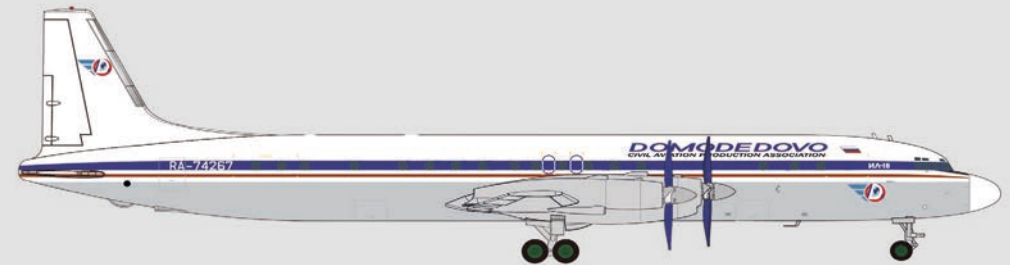

↔ 18,0 cm ⚡ (M) 1/200
79,95 €