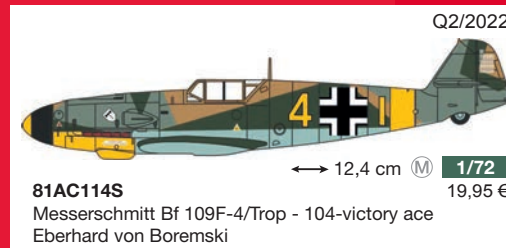

↔ 24,5 cm ⚡ (M) 1/200
89,95 €

571777
Goodyear Zeppelin NT – D-LZFN

↔ 37,5 cm     1/200
74,95 €

Vertrieb nur in Europa ohne GB /
Distributed only in Europe without UK

Q2/2022

↔ 12,4 cm  1/72
19,95 €

81AC114S
Messerschmitt Bf 109F-4/Trop - 104-victory ace
Eberhard von Boremski