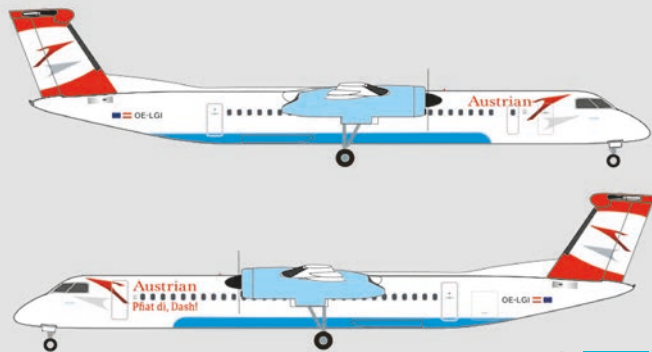

535991
Air France Airbus A220-300 – F-HZUA “Le Bourget”

↔ 6,6 cm **F** **M** **1/500**
25,95 €