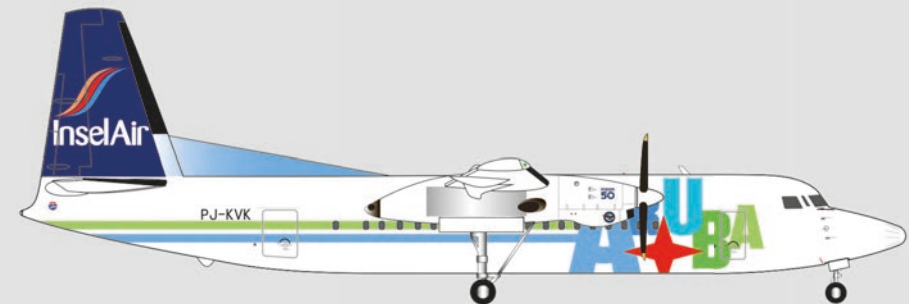

↔ 16,4 cm (M) 1/200
74,95 €

572019
Lufthansa Boeing 707-400 (Hamburg Airport) - D-ABOB "Hamburg"

↔ 23,3 cm ⚡ (M) 1/200
89,95 €

571937
Domodedovo Airlines Ilyushin IL-18 – RA-74267

↔ 18,0 cm ⚡ (M) 1/200
79,95 €