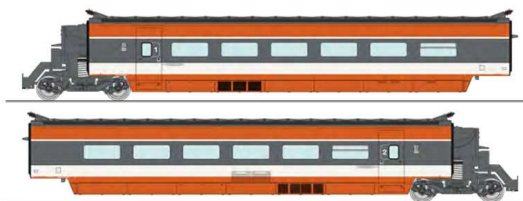

Spur H0

Die aktuelle Lieferplanung von REE können Sie jederzeit hier einsehen:

<https://ree-modeles.com/infos/planning-livraison>

Nr. TGV-008   **DC**   **CHF 698.00**
Nr. TGV-008S   **DC S**   **CHF 989.00**
Nr. TGV-008SAC **AC S**   **CHF 998.00**

SNCF/SBB TGV PSE Tri-Courant 112
Grundset mit 2 Triebköpfen und 3 Wagen

Epoche V

Nr. TGV-009   **CHF 195.00**
Nr. TGV-009SAC   **CHF 195.00**

SNCF/SBB TGV PSE Tri-Courant 112
Wagenset 1 mit 3 Wagen

Epoche V

Nr. TGV-010   **CHF 129.00**
Nr. TGV-010SAC   **CHF 129.00**

SNCF/SBB TGV PSE Tri-Courant 112
Wagenset 2 mit 2 Wagen

Epoche V