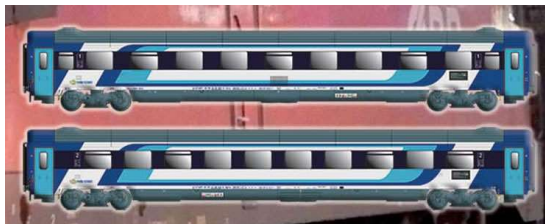

Nr. 55340

Preis nE

Euronight 50462
Amz, Bpmz
Wagenset 3-teilig

Epoche VI