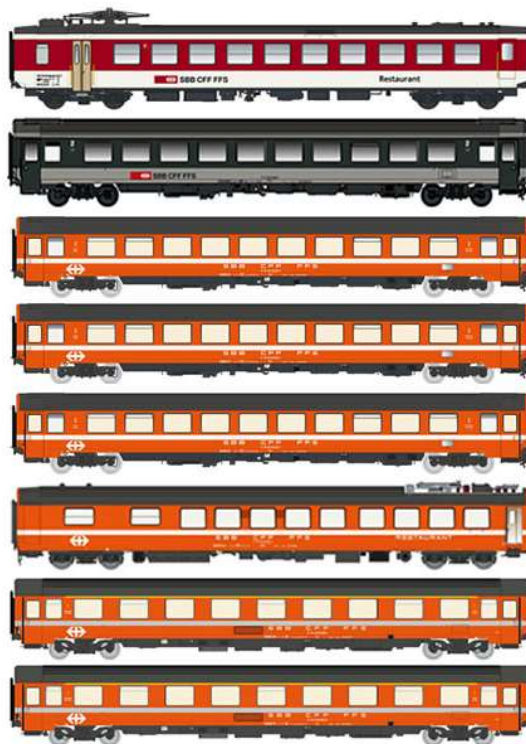

Nr. MW2104

CHF 749.00

SBB IC 163 Bavaria Epoche IV
Wagenset 8-teilig

Limitierte Auflage