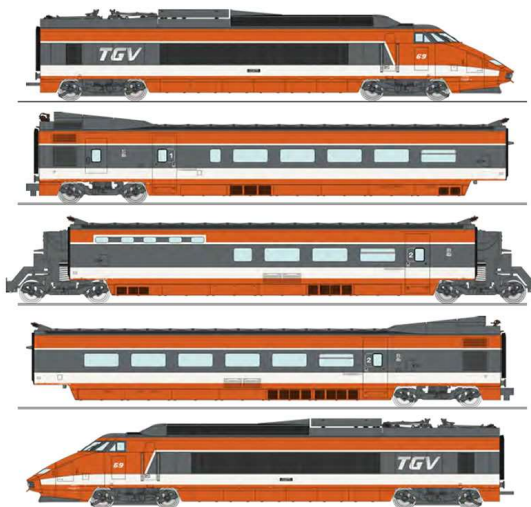

Spur H0

Die aktuelle Lieferplanung von REE können Sie jederzeit hier einsehen:

<https://ree-modeles.com/infos/planning-livraison>

Nr. TGV-008   **DC**   **CHF 698.00**
Nr. TGV-008S   **DC S**   **CHF 989.00**
Nr. TGV-008SAC **AC S**   **CHF 998.00**

SNCF/SBB TGV PSE Tri-Courant 112
Grundset mit 2 Triebköpfen und 3 Wagen

Epoche V

Nr. TGV-009   **CHF 195.00**
Nr. TGV-009SAC   **CHF 195.00**

SNCF/SBB TGV PSE Tri-Courant 112
Wagenset 1 mit 3 Wagen

Epoche V