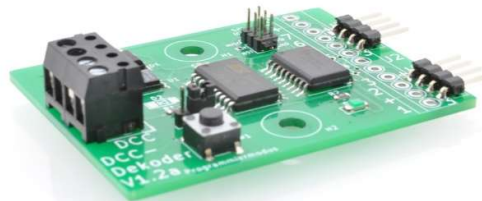

EYRO *edition*

Spur H0

Nr. 00101

CHF 79.00

Carpatrain
Das digitale Zwergsignal

Set mit zwei Zwergsignalen, DCC-Decoder, Kabel und Montagematerial.
- mit warmweissen LED
- integrierte Vorwiderstände
- direkter Anschluss ans Digital-System (DCC)

ab Lager lieferbar