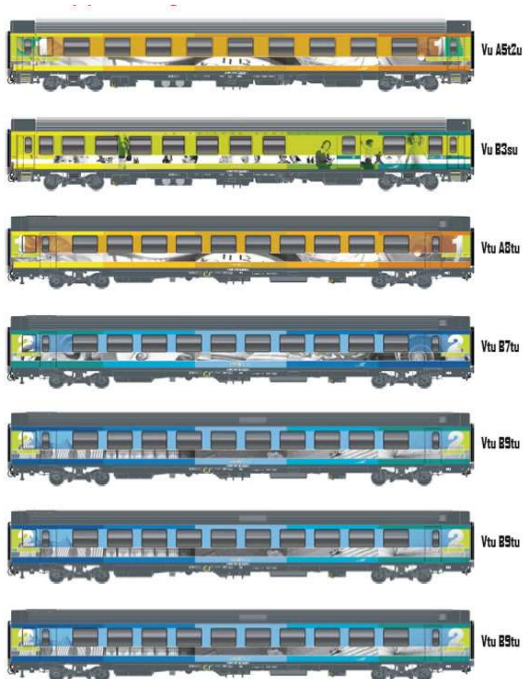

Nr. MW2401

SNCF TéoZ origine
Wagenset 7-teilig

Limitierte Auflage

Preis nE