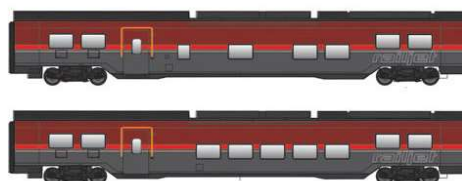

Nr. 72210	DC	CHF 239.00
Nr. 12210	AC	CHF 249.00

ÖBB Railjet 2
2 Wagen 2.Kl.

Alle Wagen mit Innenbeleuchtung und stromführenden Kupplungen