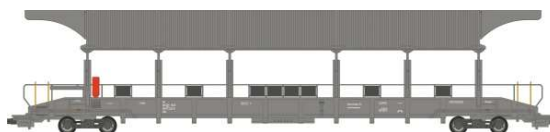

Nr. 536614 DC

CHF 119.00

Nr. 536664 AC

CHF 119.00

BLS Autotransportwagen Talbot
Autoverladewagen 20 85 9804 240-8