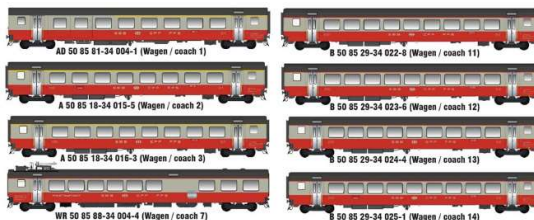

# HO NEUHEITEN 2025

**Nr. MW2108-1**

**CHF 990.00**

**Nr. MW2108-1AC**

**CHF 1029.00**

SBB EW III Zug 8-teilig altes Logo  
Epoche IV

Wagenset I

Alle Wagen mit Innenbeleuchtung