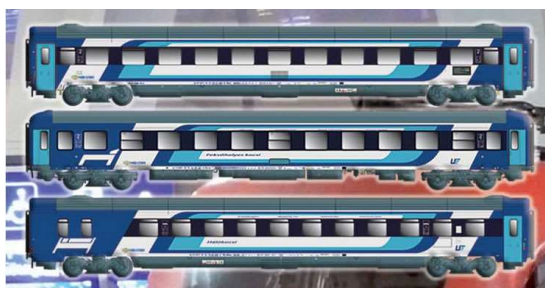

Nr. 55338

Preis nE

Euronight 50462 Budapest – Zürich
Bmz, Bcmz, WLAbmz
Wagenset 3-teilig

Epoche VI

Nr. 55339

Preis nE

Euronight 50462 Budapest – Stuttgart
Bmz, Bcbmz, WLAbmz
Wagenset 3-teilig

Epoche VI

Nr. 55340

Preis nE

Euronight 50462
Amz, Bpmz
Wagenset 3-teilig

Epoche VI