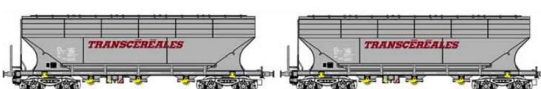

**Nr. 45369**

**CHF 79.00**

Transcéréales Ermewa Uapps 2er Set  
Epoche VI - RERUN

**Nr. 45370**

**CHF 79.00**

**Nr. 45371**

**CHF 79.00**

Transcéréales Uapps 2er Set  
Epoche VI