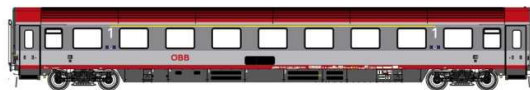

HO NEUHEITEN 2025

Nr. 47131

Nr. 47132

Preis nE

Preis nE