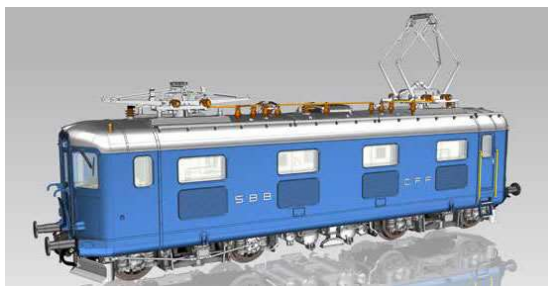

Nr. 21755 DC CHF 209.00
Nr. 21756 DC Sound CHF 319.00
Nr. 21757 AC Sound CHF 319.00

SBB BR 193 544 Vectron XLoad
Bundeshaus Bern

Epoche VI