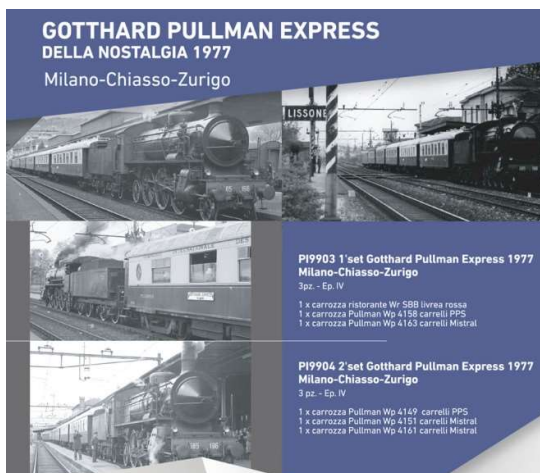

Limitierte Auflage von je 200 Set

**Nr. 9905**

**CHF 398.00**

Simplon Orient Express  
Wagenset 4-teilig

Limitierte Auflage von je 200 Set

**SIMPLON - ORIENT EXPRESS '76**  
Milano - Instambul

**PI9905 - SOE 1976**  
4 pz. - Ep. IV