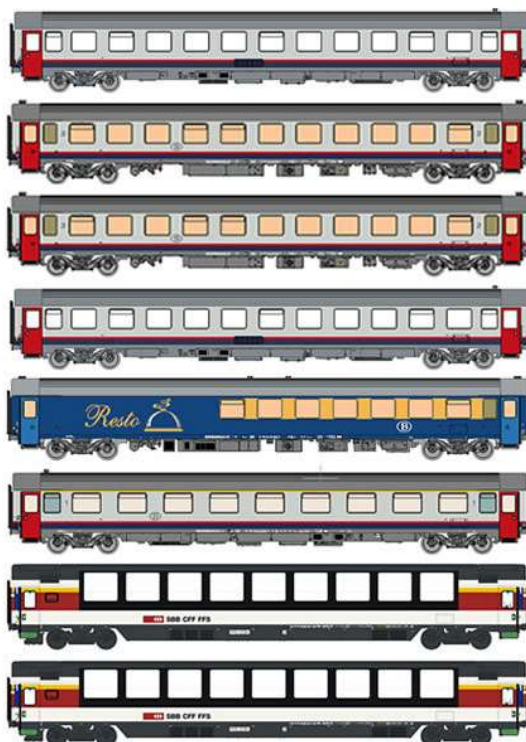

# H0 NEUHEITEN 2025

**Nr. MW2102**

**CHF 698.00**

SBB/SNCB EC 91 Vauban Ep VI  
Wagenset 8-teilig

Limitierte Auflage

**Nr. MW2104**

**CHF 749.00**

SBB IC 163 Bavaria Epoche IV  
Wagenset 8-teilig