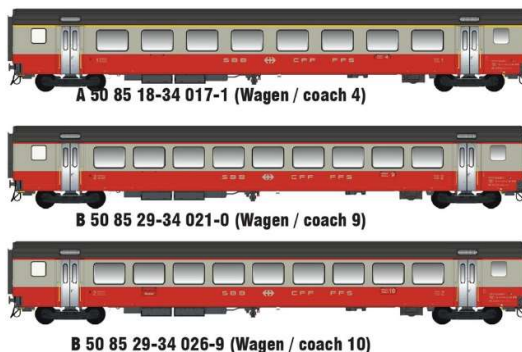

**Nr. MW2108-2**

**CHF 349.00**

**Nr. MW2108-2AC**

**CHF 349.00**

SBB EW III Zug 3-teilig altes Logo  
Epoche IV

Wagenset II

Alle Wagen mit Innenbeleuchtung

**Nr. MW2108-3**