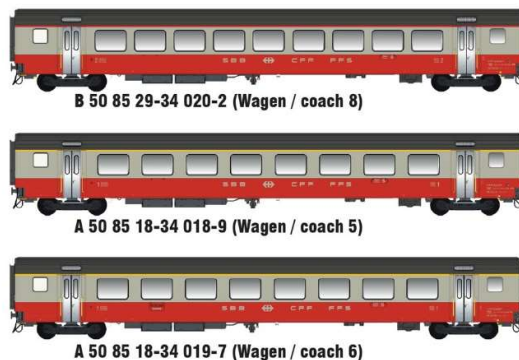

**CHF 349.00**

**Nr. MW2108-3AC**

**CHF 349.00**

SBB EW III Zug 3-teilig altes Logo  
Epoche IV

Wagenset III

Alle Wagen mit Innenbeleuchtung

**Nr. MW2109**

**Preis nE**