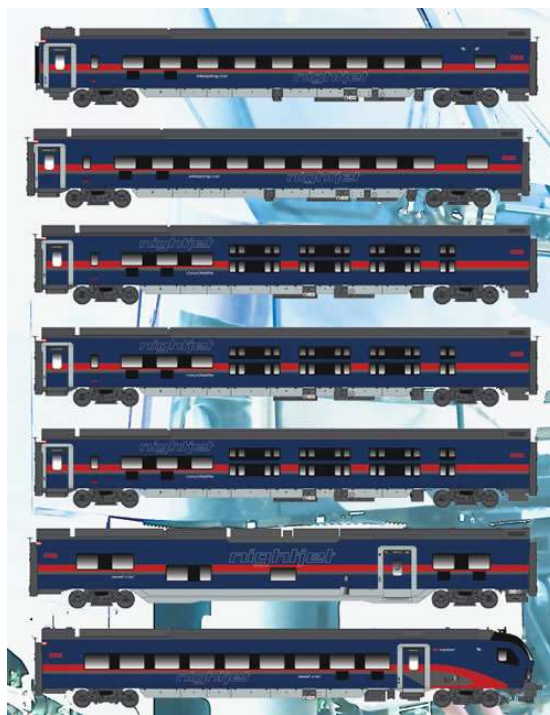

Nr. MW2403 DC

CHF 898.00

Nr. MW2403AC AC

CHF 949.00

ÖBB Nightjet 7-teilig

Steuerwagen mit Lichtwechsel weiß/rot, im Digitalbetrieb Darstellung aller Lichtfunktionen und separat schaltbare Führerstandsbeleuchtung.

Vorbildgerecht unterschiedliche Drehgestelle in Mittel- und Steuerwagen.

Detaillierte Darstellung der Wagenübergänge.

Mehrteilige, mehrfarbige Inneneinrichtung.
Fenster individuell mit Vorhängen bestückbar.