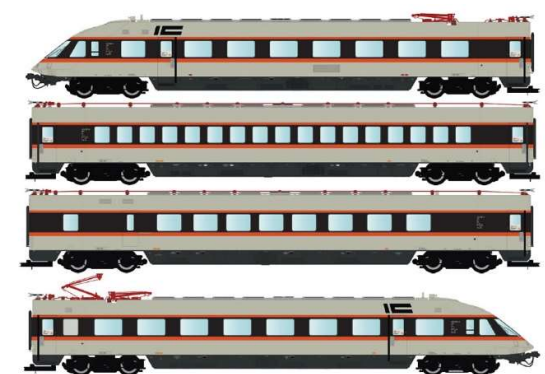

Nr. 16000-1 **CHF 119.00**

Ergänzungswagen Grossraumwagen 404 002-8
Epoche IVc