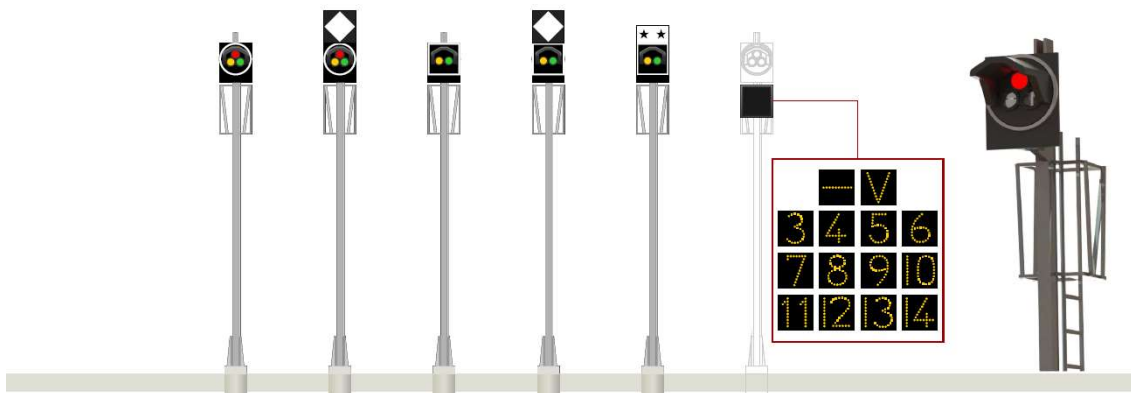

H0 1:87

SBB/BLS-Signale Signaux CFF/BLS Segnali FFS/BLS
SBB/BLS Signals (Type Typ N)

- 9136
- 301
- 302
- 303
- 304
- 305
- 306

Nr. 883201

CHF 59.00

2 Wechselblinker für Bahnübergang
mit Elektronik

Nr. 883202

CHF 79.00

4 Wechselblinker für Bahnübergang
mit Elektronik