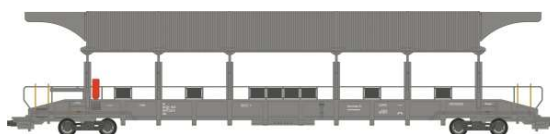

Nr. 538613 DC
Nr. 538663 AC

CHF 119.00
CHF 119.00

BLS Autotransportwagen Talbot
Autoverladewagen 20 85 9804 212-7