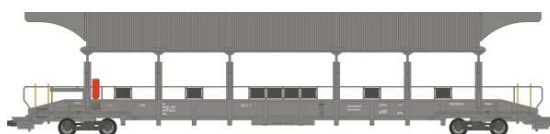

Nr. 538614 DC
Nr. 538664 AC

CHF 119.00
CHF 119.00

BLS Autotransportwagen Talbot
Autoverladewagen 20 85 9804 217-6