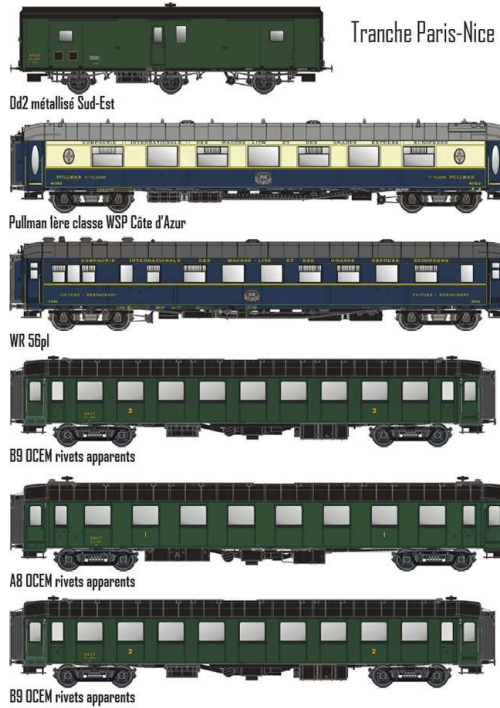

Unter dem Label "Models World" bietet LS Models komplette Züge in kleinen Auflagen an.

Nr. MW1002

Mistral
Wagenset 6-teilig

Limitierte Auflage

Preis nE