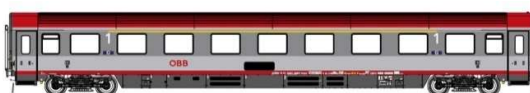

**Preis nE**

**Preis nE**

**Preis nE**

ÖBB Bmpz 21-91.0 rot/grau Ep VI

**Nr. 47141**

**Nr. 47142**

**Preis nE**

**Preis nE**