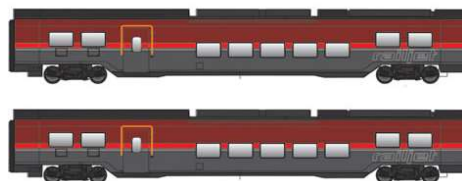

Nr. 72220	DC	CHF 219.00
Nr. 12220	AC	CHF 239.00

ÖBB Railjet 2
2 Wagen 1.Kl.

Alle Wagen mit Innenbeleuchtung und stromführenden Kupplungen

Nr. 29700	DC	CHF 298.00
Nr. 29702	DC Sound	CHF 449.00
Nr. 19700	AC	CHF 339.00
Nr. 19702	AC Sound	CHF 479.00

ÖBB 1216 Railjet