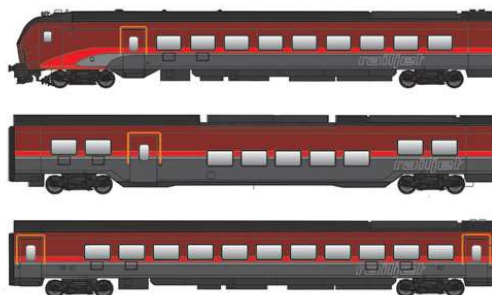

Nr. 72300	DC	CHF 349.00
Nr. 72302	DC Sound	CHF 449.00
Nr. 12300	AC	CHF 379.00
Nr. 12302	AC Sound	CHF 479.00

ÖBB Railjet 2
Steuerwagen / Endwagen 2.Kl. / Wagen 2.Kl.

Alle Wagen mit Innenbeleuchtung und stromführenden Kupplungen