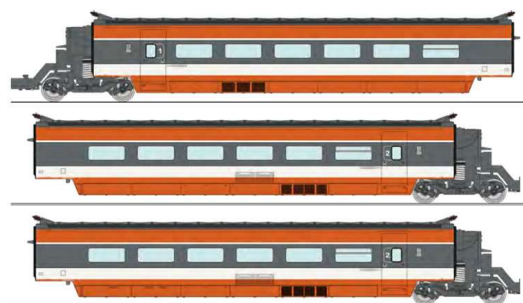

Epoche V

**Nr. TGV-010**                      **CHF 129.00**  
**Nr. TGV-010SAC**                **CHF 129.00**

SNCF/SBB TGV PSE Tri-Courant 112  
Wagenset 2 mit 2 Wagen

Epoche V