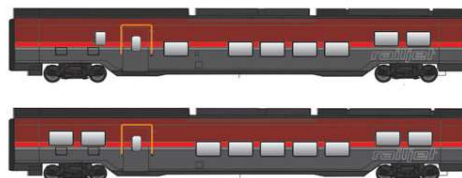

Nr. 72200	DC	CHF 219.00
Nr. 12200	AC	CHF 239.00

ÖBB Railjet 2
2 Multifunktionswagen 2.Kl.

Alle Wagen mit Innenbeleuchtung und stromführenden Kupplungen