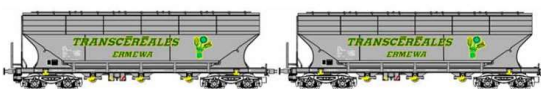

Transcéréales Ermewa Uapps 2er Set
Epoche VI - RERUN

Nr. 45368

CHF 79.00

Nr. 45369

CHF 79.00