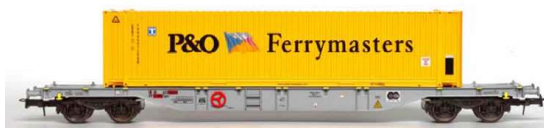

Nr. 54409

CHF 69.00

NMBS / SNCB Sgns P&O Ferrymasters