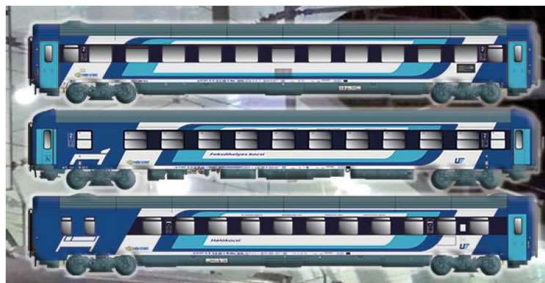

**Preis nE**

Euronight 50462 Budapest – Zürich  
Bmz, Bcmz, WLAbmz  
Wagenset 3-teilig

Epoche VI

**Nr. 55339**

**Preis nE**

Euronight 50462 Budapest – Stuttgart  
Bmz, Bcbmz, WLAbmz  
Wagenset 3-teilig

Epoche VI