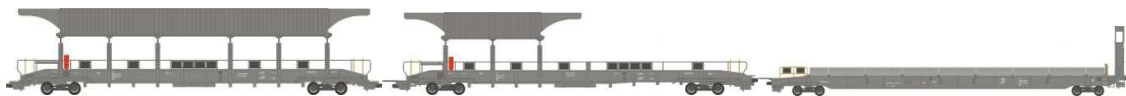

**Nr. 538622 DC**

**CHF 119.00**

**Nr. 538672 AC**

**CHF 119.00**

BLS Autotransportwagen Talbot  
Autoverladewagen 50 85 9804 225-9

BLS Autotransportwagen Talbot – Zug Nr 43

**Nr. 536600 DC**

**CHF 99.00**