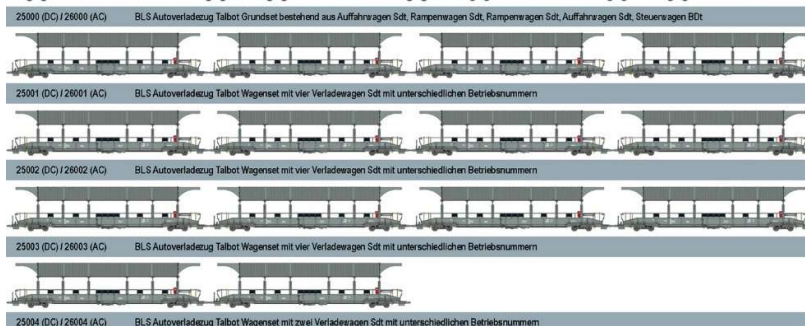

Spur H0

Set	Wagen 1	Wagen 2	Wagen 3	Wagen 4	Wagen 5
25000 (DC) 26000 (AC)	Steuerwagen BDt 50 85 80-35 956-2 CH-BLS	Auffahrwagen Sdt 50 85 98 04 035-2 CH-BLS	Rampenwagen Sdt 50 85 98 04 054-3 CH-BLS	Rampenwagen Sdt 50 85 98 04 055-0 CH-BLS	Auffahrwagen Sdt 50 85 98 04 034-5 CH-BLS
25001 (DC) 26001 (AC)	Verladewagen Sdt 50 85 980 4 228-3 CH-BLS	Verladewagen Sdt 50 85 980 4 229-1 CH-BLS	Verladewagen Sdt 50 85 980 4 230-9 CH-BLS	Verladewagen Sdt 50 85 980 4 231-7 CH-BLS	
25002 (DC) 26002 (AC)	Verladewagen Sdt 50 85 980 4 232-5 CH-BLS	Verladewagen Sdt 50 85 980 4 233-3 CH-BLS	Verladewagen Sdt 50 85 980 4 234-1 CH-BLS	Verladewagen Sdt 50 85 980 4 235-8 CH-BLS	
25003 (DC) 26003 (AC)	Verladewagen Sdt 50 85 980 4 236-6 CH-BLS	Verladewagen Sdt 50 85 980 4 237-4 CH-BLS	Verladewagen Sdt 50 85 980 4 238-2 CH-BLS	Verladewagen Sdt 50 85 980 4 239-0 CH-BLS	
25004 (DC) 26004 (AC)	Verladewagen Sdt 50 85 980 4 240-8 CH-BLS	Verladewagen Sdt 50 85 980 4 241-6 CH-BLS