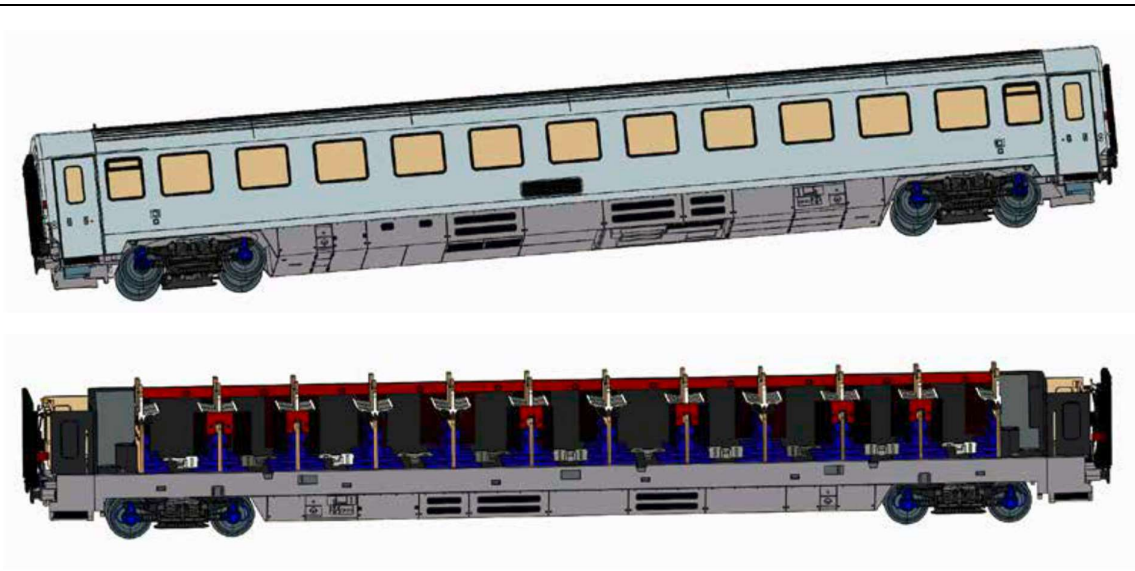

Nr. 47121
Nr. 47122

Preis nE
Preis nE

ÖBB Amz 19-91.0 rot/schwarz Epoche Va

Nr. 47125
Nr. 47126

Preis nE
Preis nE