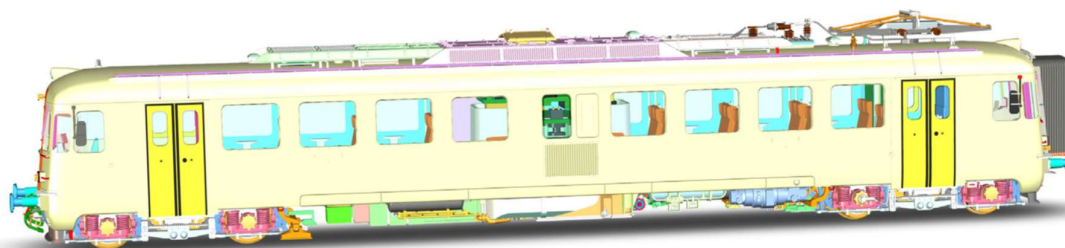

ArtNr	Version	Epoche	Stromart
17051	SBB RBe 4/4 1436 grün, goldene Türen, altes SBB Signet	IV	DC
17052	SBB RBe 4/4 1470 grün, goldene Türen, altes SBB Signet, rote Front	IV	DC
17053	SBB RBe 4/4 1467 grün, goldene Türen, altes SBB Signet	IV	DC
17054	SBB RBe 4/4 1407 grün, goldene Türen, altes SBB Signet, rote Front	IV	DC
17055	SBB RBe 4/4 1461 grün, goldene Türen, neues SBB Signet	IVb-V	DC
17056	SBB RBe 4/4 1431 grün, goldene Türen, neues SBB Signet, rote Front	IVb-V	DC
17057	SBB RBe 540 021-3 NPZ-Design	V	DC
17058	SBB RBe 540 039-5 NPZ-Design	V	DC
17059	SBB RBe 4/4 1427 grün, goldene Türen, alte SBB signet, silbernes Dach	III	DC

Preise für DC-Ausführungen: ohne Sound CHF 398.00 / mit Sound CHF 549.00

17551	SBB RBe 4/4 1436 grün, goldene Türen, altes SBB Signet	IV	AC
17552	SBB RBe 4/4 1470 grün, goldene Türen, altes SBB Signet, rote Front	IV	AC
17553	SBB RBe 4/4 1467 grün, goldene Türen, altes SBB Signet	IV	AC
17554	SBB RBe 4/4 1407 grün, goldene Türen, altes SBB Signet, rote Front	IV	AC
17555	SBB RBe 4/4 1461 grün, goldene Türen, neues SBB Signet	IVb-V	AC
17556	SBB RBe 4/4 1431 grün, goldene Türen, neues SBB Signet, rote Front	IVb-V	AC
17557	SBB RBe 540 021-3 NPZ-Design	V	AC
17558	SBB RBe 540 039-5 NPZ-Design	V	AC
17559	SBB RBe 4/4 1427 grün, goldene Türen, alte SBB signet, silbernes Dach	III	AC

Preise für AC-Ausführungen: ohne Sound CHF 429.00 / mit Sound CHF 589.00