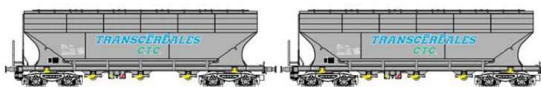

Transcéréales Uapps 2er Set
Epoche VI

Nr. 45372

CHF 79.00

Nr. 45373

CHF 79.00