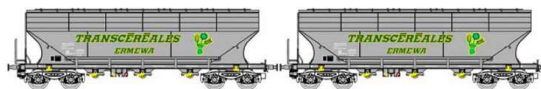

HO NEUHEITEN 2025

Nr. 45364

CHF 79.00

Nr. 45365

CHF 79.00